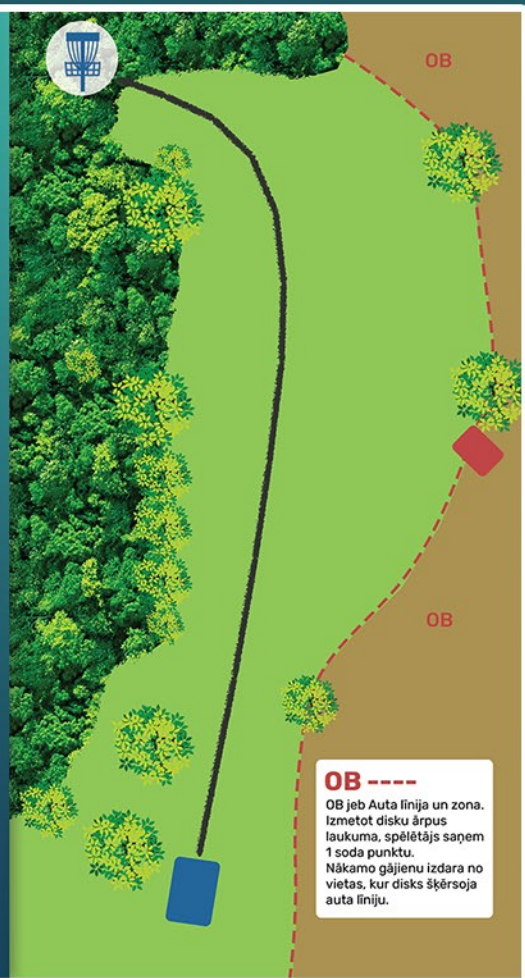

SPORTLAND LATVIJAS ČEMPIONĀTS 2023

www.dgp.lv

Met tikai tad, ja esi drošs, ka
Tavs metiens kādam netrāpīs!

Ļauj grupai, kas spēlē pirms
Tevis, pabeigt celiņu un tikai
tad veic pirmo metienu.

6

PAR 3

83m

www.aimasa.lv

OB ----
OB jeb Auta līnija un zona.
Izmetot disku ārpus
laukuma, spēlētājs saņem
1 soda punktu.
Nākamo gājienu izdara no
vietas, kur disks šķērsoja
auta līniju.

Pauku Priedes
DISKU GOLFA PARKS

Pauku Priedes
DISKU GOLFA PARKS