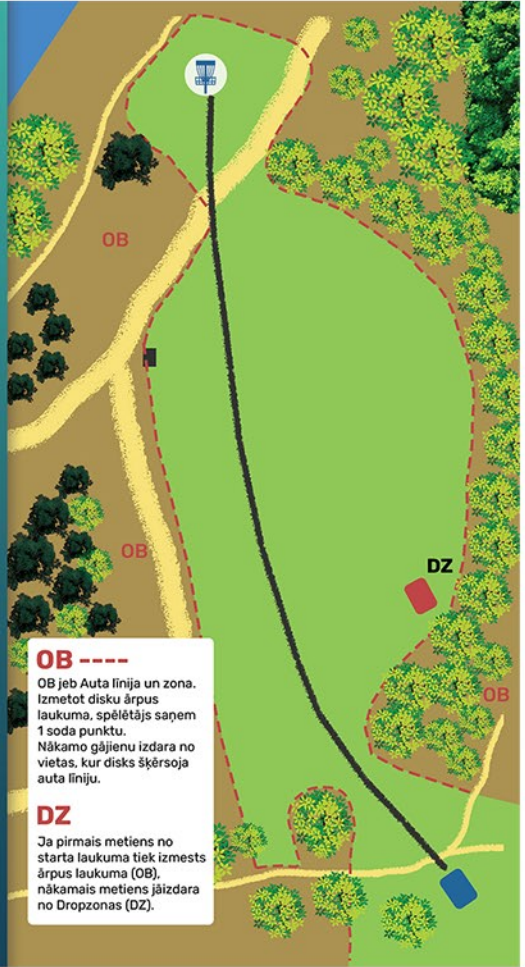

OB ----
OB jeb Auta līnija un zona.
Izmetot disku ārpus
laukuma, spēlētājs saņem
1 soda punktu.
Nākamo gājēju izdara no
vietas, kur disks šķērsoja
auta līniju.

SPORTLAND LATVIJAS ČEMPIONĀTS 2023

Pauku Priedes
DISKU GOLFA PARKS

www.dgp.lv

2

**PAR
4**

222m

Met tikai tad, ja esi drošs, ka Tavs metiens kādam netrāpīs!

Ļauj grupai, kas spēlē pirms Tevis, pabeigt celiņu un tikai tad veic pirmo metienu.

ZEMES KADASTRĀLĀ UZMĒRĪŠANA
INŽENIERĢEODĒZIJA
3D UZMĒRĪŠANA
LOKĀLPLĀNOJUMI IZPILDMĒRĪJUMI
TOPOGRĀFIJA
AINAVU ARHITEKTŪRA DETĀLPLĀNOJUMI
AEROFOTOGRAMetriJA
www.mernieciba.lv

OB ----
OB jeb Auta līnija un zona. Izmetot disku ārpus laukuma, spēlētājs saņem 1 soda punktu. Nākamo gājienu izdara no vietas, kur disks šķērsoja auta līniju.

DZ
Ja pirmais metiens no starta laukuma tiek izmests ārpus laukuma (OB), nākamais metiens jāizdara no Dropzonas (DZ).