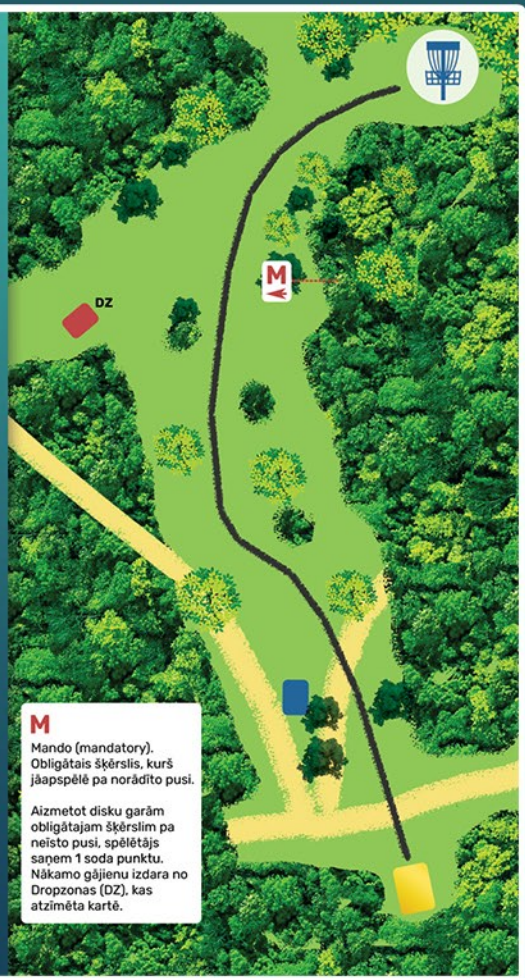

M
Mando (mandatory). Obligātais šķērslis, kurš jāaizspēlē pa norādīto pusi.
Aizmetot disku garām obligātajam šķērslim pa neisto pusi, spēlētājs saņem 1 soda punktu. Nākamo gājieni izdara no Dropzonas (DZ), kas atzīmēta kartē.

Šķērso obligātā šķēršļa zonu (M)? Dodies uz Dropzonu (DZ).