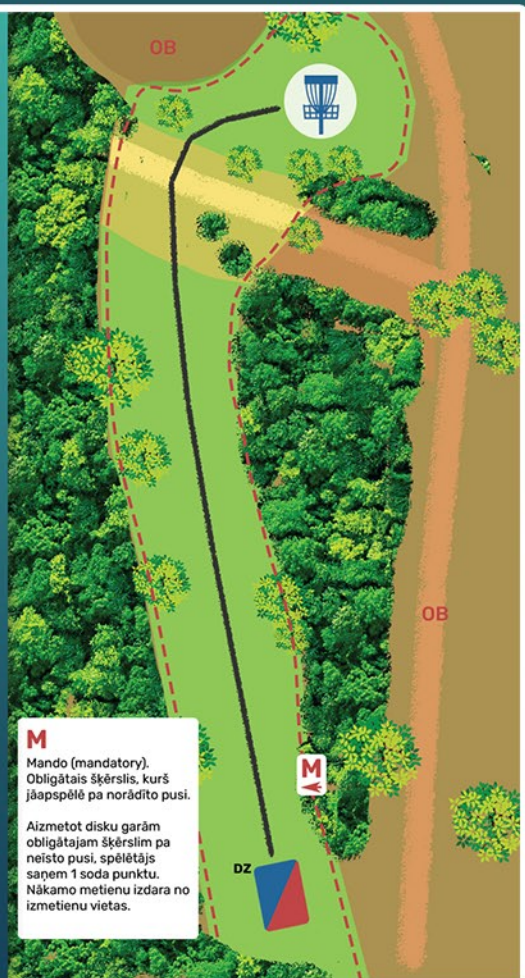

19

www.dgp.lv

PAR 3 4

Met tikai tad, ja esi drošs, ka
Tavs metiens kādam netrāpīs!

Ļauj grupai, kas spēlē pirms
Tevis, pabeigt celiņu un tikai
tad veic pirmo metienu.

95m

TAVA REKLĀMA

M
Mando (mandatory).
Obligātais šķērslis, kurš
jāapspēlē pa norādīto pusi.