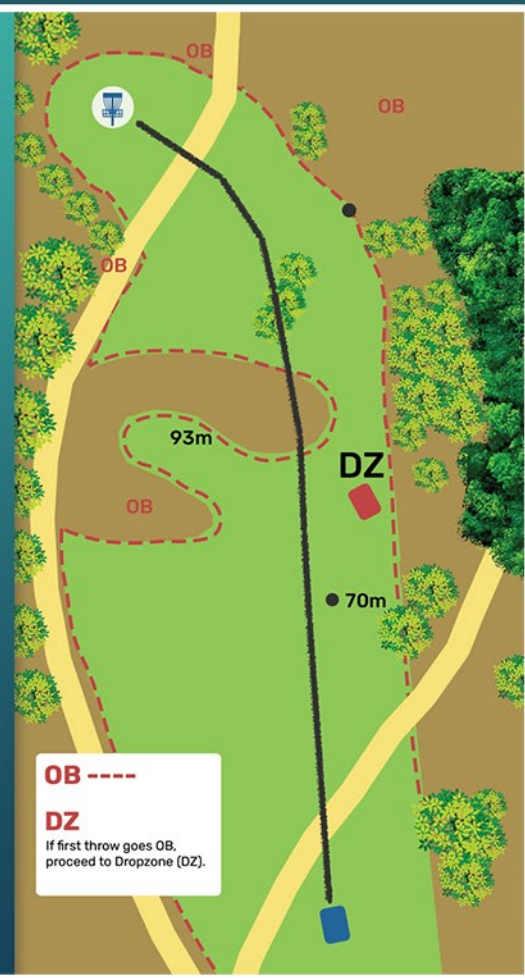

OB ----
OB jeb Auta līnija un zona.
Izmetot disku ārpus
laukuma, spēlētājs saņem
1 soda punktu.
Nākamo gājēju izdara no
vietas, kur disks šķērsoja
auta līniju.

SPORTLAND LATVIJAS ČEMPIONĀTS 2023

Pauku Priedes
DISKU GOLFA PARKS

Ļauj grupai, kas spēlē pirms Tevis, pabeigt celiņu un tikai tad veic pirmo metienu.

4

**PAR
4**

165m

L.P. Jana

Mežsaimniecība un
koksnes kurināmā
produkcija

www.lpjana.lv

Ja pirmais metiens OB, jādodas uz Dropzonu (DZ)