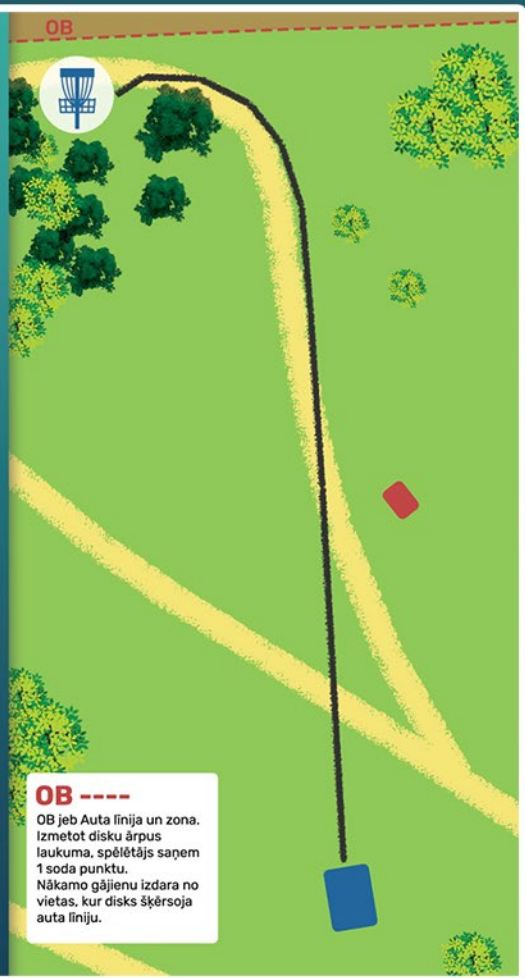

Ļauj grupai, kas spēlē pirms
Tevis, pabeigt celiņu un tikai
tad veic pirmo metienu.

1

PAR 3

107m

PRINTO

reklāmas ražotne

- Vizuālie risinājumi
- Izstrādājumi no kartona
- Lielformāta druka

printo.lv

OB ----
OB jeb Auta līnija un zona.
Izmetot disku ārpus
laukuma, spēlētājs saņem
1 soda punktu.
Nākamo gājēju izdara no
vietas, kur disks šķērsoja
auta līniju.

SPORTLAND LATVIJAS ČEMPIONĀTS 2023

Pauku Priedes
DISKU GOLFA PARKS