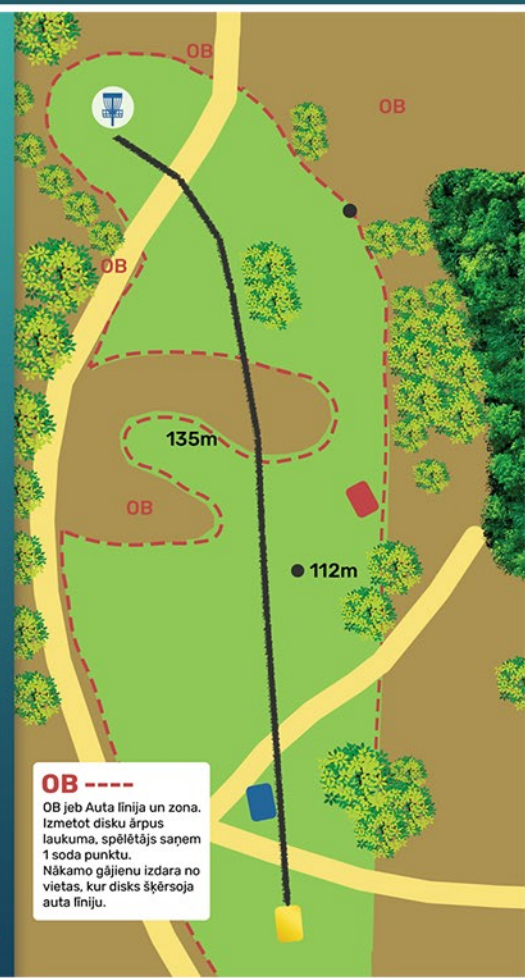

www.lpjana.lv

OB ----
OB jeb Auta līnija un zona.
Izmetot disku ārpus
laukuma, spēlētājs saņem
1 soda punktu.
Nākamo gājienu izdara no
vietas, kur disks šķērsoja
auta līniju.

Ja pirmais metiens OB, standarta OB noteikumi.